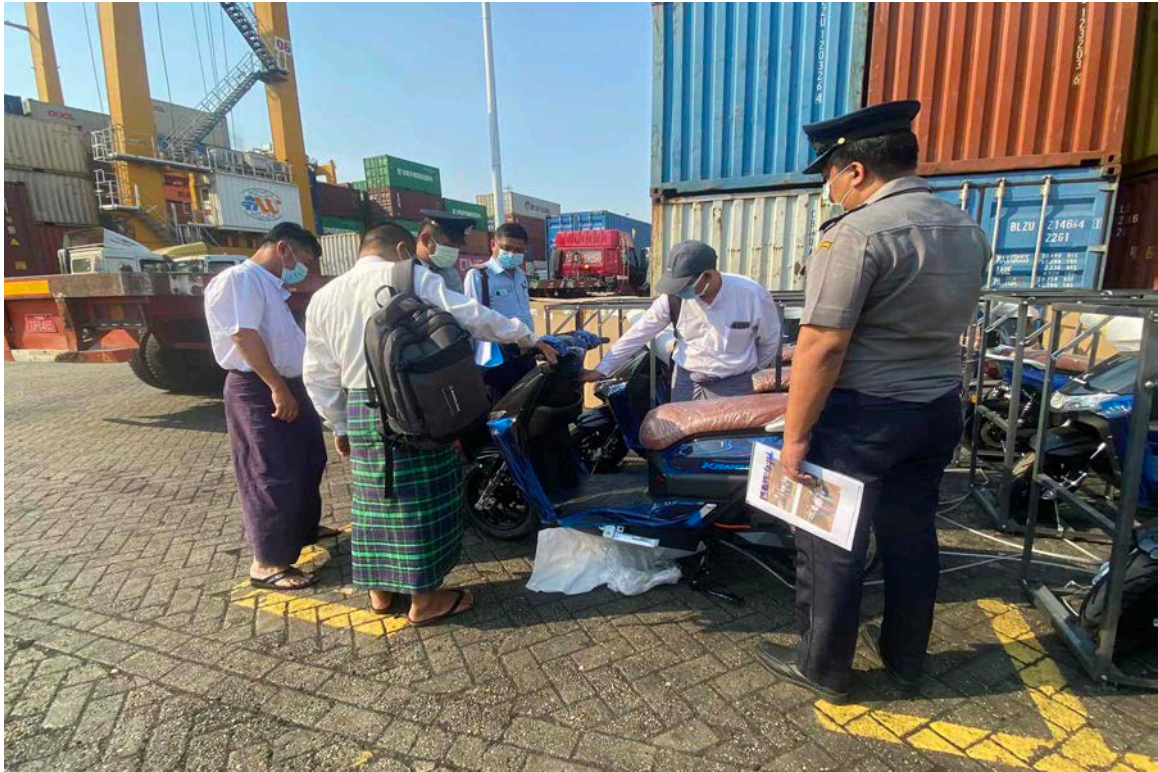

အေးရှားဝေါ့လ်ဆိပ်ကမ်း (AWPT) သို့ တင်သွင်းလာသော လျှပ်စစ်သုံးမော်တော်ဆိုင်ကယ်များ
စစ်ဆေးမှု မှတ်တမ်းဓာတ်ပုံ